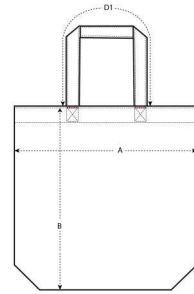

UNISEX / TASCHE
TOTE BAG

STAU760

Gewebte Tote Bag

Canvas
80% recycelter Baumwolle, 20% Polyester
300 GSM

- Gefaltete Kanten mit sauberer Ausführung
- Lange Griffe mit verstärktem Kreuzstich
- Seitennaht innen am unteren Saum für mehr Volumen
- Width 37cm - Height 43 cm - Strap 65 cm

Größentabelle

	SIZES	OS
A	Width	37
B	Length	43
D1	Strap Length	65

WHITES

COLORS

ESSENTIAL HEATHERS

Ähnliche Farben zusammen waschen.
Den Aufdruck nicht bügeln. Von links waschen und bügeln.