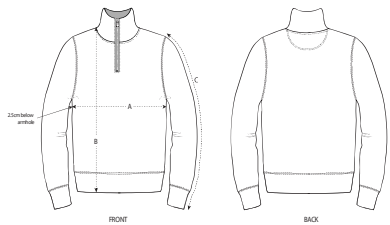

HERREN / CREW NECK
SWEATSHIRTS
STANLEY TRUCKER

STSM611

Herren Sweatshirt mit Reißverschluss

Aufgerautes Sweatshirt

85% gekämmte ringgesponnene Bio-Baumwolle, 15% recyceltes Polyester
300 GSM

- Eingesetzte Ärmel
- Kelchkragen aus Hauptmaterial
- Nackenband mit Fischgrätmuster
- Abgesetzter Halbmond im Nacken
- Halber Reißverschluss mit Innenblende
- 1x1 Rippstrick an Ärmelenden und unterem Saum
- Doppelabsteppung an Ärmelansätzen, Ärmelenden und unterem Saum

NORMALE PASSFORM

XS S M L XL XXL

Größentabelle

COLORS

ESSENTIAL HEATHERS

| SIZES | | XS | S | M | L | XL | XXL |
|-------|---------------|----|------|----|------|----|------|
| A | Half C hest | 48 | 50.5 | 53 | 56 | 59 | 62 |
| B | Body Length | 68 | 70 | 72 | 74 | 76 | 78 |
| C | Sleeve Length | 63 | 64.5 | 66 | 67.5 | 69 | 70.5 |

Kombinationsmöglichkeiten

Stella Tracker

Wash similar colours together, do not iron on print wash and iron inside out. Close zip before washing.