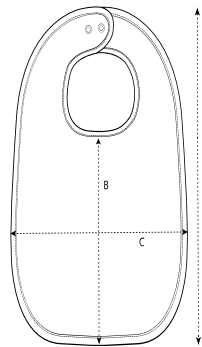

Baby-Lätzchen

Nicht anwendbar

OS

210 GSM

Einzelheiten

- Doppellagiger Interlock-Jersey
- Abgesetzte Einfassung am Hals und an den Außenkanten
- Zwei Druckknöpfe zur Größenanpassung im Nacken

Zusammensetzung

Shell - Interlock
 100% gekämmte ringgesponnene Bio-Baumwolle - 210 GSM
 Panel Washed

Pflege

Mit ähnlichen Farben waschen, Aufdruck nicht
 bügeln, auf links waschen und bügeln.

Herkunftsland

Weaving : Bangladesh
 Dyeing : Bangladesh
 Assembly : Bangladesh

Whites

Größenführer

Sizes	OS
A Height	31.5
B Length	18
C Width	23

Verpackung

Sizes	OS
Pieces/bag	10
Pieces/box	200