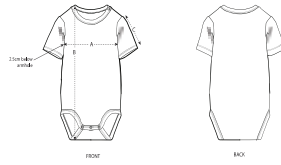

WHITES

COLORS

BABY BODIES
STUBIO3 - BABY BODY

Kurzärmeliger Baby-Body

Enganliegende Passform

- Eingesetzte Ärmel
- 1x1-Rippstrick an Kragen und Beinöffnungen
- Nickelfreie Druckknopfleiste an der Schulter
- Nickelfreie Druckknöpfe im Schritt

Combo options

Shell : Interlock , 100% gekämmte ringgesponnene Bio-Baumwolle , Panel Washed , 210 GSM

Wash Instructions

Mit ähnlichen Farben waschen, Aufdruck nicht bügeln, auf links waschen und bügeln.

SIZES	9-12 M/74-80CM	6-9 M/68-74CM	3-6 M/62-68CM	0-3 M/56-62CM	12-18 M/80-86CM	18-24 M/86-92CM
A Half Chest	22	21	20	19	23	24.5
B Body Length	43	41	38	35	45	48
C Sleeve Length	7.5	7	6.5	6	8	8.5

PACKING

SIZES	9-12 M/74-80CM	6-9 M/68-74CM	3-6 M/62-68CM	0-3 M/56-62CM	12-18 M/80-86CM	18-24 M/86-92CM
PCS/BAG	5	5	5	5	5	5
PCS/BOX	100	100	100	100	100	100