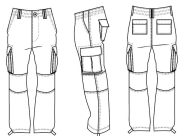

Style Measurement View for Client

ORDER	SEASON	CLIENT	BRAND
	SS25	n/a	Build your Brand
STYLE CODE	STYLE NAME	GENDER	SUPPLIER
BY274	Classic Cargo Pants	Male	70029

Basic Measurement Chart	73	inch pants men new	inch pants men new 28-44	Base Size	32
--------------------------------	----	--------------------	--------------------------	-----------	----

-	Measurements (values)	28	30	31	32	33	34	36	38	40	42	44	Tol. +/-
B	1/2 waist width /waistband width	39,3	40,5	41,8	43,0	44,3	45,6	48,1	50,6	53,1	55,6	58,1	1,0
C	1/2 hip width	53,3	54,5	55,8	57,0	58,3	59,6	62,1	64,6	67,1	69,6	72,1	1,0
D	1/2 hem width	26,3	26,5	26,8	27,0	27,3	27,6	28,1	28,6	29,1	29,6	30,1	0,5
O	inseam length	78,0	78,0	78,0	78,0	78,8	79,6	81,1	82,6	82,6	82,6	82,6	1,0

Style Measurement View for Client

ORDER	SEASON	CLIENT	BRAND
	SS25	n/a	Build your Brand
STYLE CODE	STYLE NAME	GENDER	SUPPLIER
BY274	Classic Cargo Pants	Male	70029

Basic Measurement Chart	73	inch pants men new	inch pants men new 28-44	Base Size	32
--------------------------------	-----------	---------------------------	---------------------------------	------------------	-----------