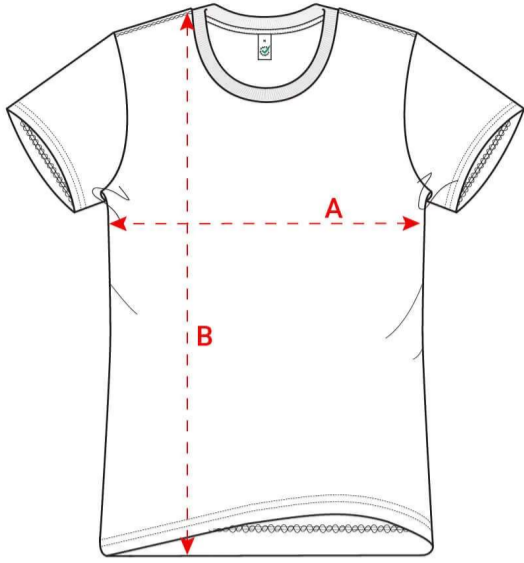

Size spec

## EP02 Earth Positive Women's Jersey T-shirt

Size	Width (A)		Length (B)	
	cm	inch	cm	inch
XS	42	16 ½	63	24 ¾
S	44.5	17 ½	64	25 ¼
M	47	18 ½	65	25 ½
L	49.5	19 ½	66	26
XL	52	20 ½	67	26 ½
2XL	54.5	21 ½	68	26 ¾