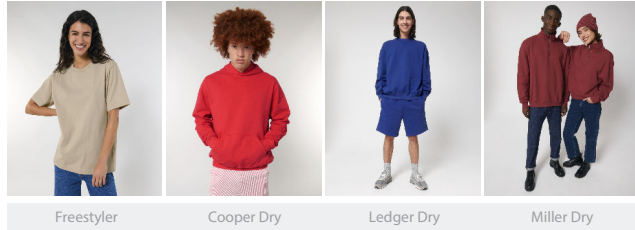

UNISEX JOGGINGHOSEN
STBUI57 - JAMMER DRY

Unisex-Jogginghose mit trockener Haptik

Lässige Passform

- Abgesetzter Elastikbund, abgesetzte Beinöffnungen
- Flache gleichfarbige Kordel mit gefaltetem Kordelende
- Kordel am Innenbund
- Gestickte Ösen
- Paspeltaschen vorn
- Aufgesetzte Gesäßtasche
- Doppelabsteppung an Seitennaht und Beinöffnungen

Combo options

COLORS

ESSENTIAL
 HEATHERS

Shell : Terry , 100% Cotton - Organic Carded , Dry Handfeel , 400 GSM

Wash Instructions

Mit ähnlichen Farben waschen, Aufdruck nicht bügeln, auf links waschen und bügeln.