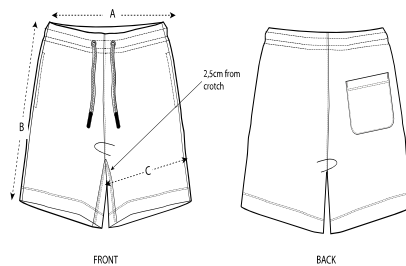

Kinder-Joggingshorts

Normale Passform

3-4 > 12-13/152-158cm

280 GSM

Einzelheiten

- Abgesetzter Elastikbund
- Runde gleichfarbige Kordel, Kordelenden aus Metall
- Gestickte Ösen
- Seitliche Taschen
- Aufgesetzte Gesäßtasche
- Breite Doppelabsteppung am unteren Saum

Zusammensetzung

Shell - Terry

85% gekämmte ringgesponnene Bio-Baumwolle , 15% recyceltes Polyester - 280 GSM

Vorgewaschen , Weicher Griff

Pflege

Mit ähnlichen Farben waschen, Aufdruck nicht bügeln, auf links waschen und bügeln.

Herkunftsland

Weaving : Bangladesh

Dyeing : Bangladesh

Assembly : Bangladesh

Whites

Colors

Essential Heathers

Größenführer

Sizes	3-4	5-6/110-116cm	7-8/122-128cm	9-11/134-146cm	12-13/152-158cm
A Waist	24	25.5	28	31	34
B Leg Length	25.5	30.5	35.5	42.5	47.5
C Thigh	23	24.5	25.5	28	31

Verpackung

Sizes	3-4	5-6/110-116cm	7-8/122-128cm	9-11/134-146cm	12-13/152-158cm
Pieces/bag	5	5	5	5	5
Pieces/box	40	40	40	40	40