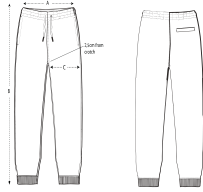

Normale Passform

- Elastisches Taillenband aus gleichem Material
- Runde Kordelzüge in passender Hosenfarbe
- Geschlossene Metallenden
- Knopflochhosen für den Kordelzug-Ausgang
- Eingesetzte Seitennähte
- Taschenbeutel aus gleichem Material und Single-Jersey
- Eingearbeitete Tasche auf der Rückseite
- 1x1-Ripp am unteren Beinabschluss

Shell : Aufgerautes Sweatshirt , 100% gekämmte ringgesponnene Bio-Baumwolle , Vorgewaschen , 350 GSM

Wash Instructions

Wash similar colours together, no ironing on print, wash and iron inside out.

SIZES	XXS	XS	S	M	L	XL	XXL	3XL
A Waist	33	35	37	39	42	45	48	51
B Leg Length	98	100	102	104	106	108	110	110
C Thigh	29	30	31	32	33.5	35	36.5	38

PACKING

SIZES	XXS	XS	S	M	L	XL	XXL	3XL
PCS/BAG	5	5	5	5	5	5	5	5
PCS/BOX	10	20	20	20	20	20	20	10