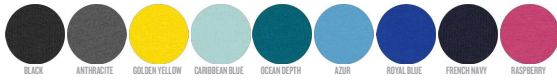

COLORS

RED BURGUNDY PLUM COTTON PINK