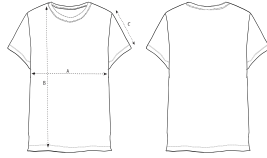

DAMEN T-SHIRTS

STTWI73 - STELLA SERENA

Das Iconic Mid-Light Damen-Scoop-Neck-T-Shirt

Normale Passform

- Set-In Ärmel
- Eingesetzter Halsausschnitt aus gleichem Material
- Nackenband innen aus gleichem Material
- Schmale Doppelnadel-Kettenstich an Ärmelbund und Saum

Shell : Singlejersey , 100% gekämmte ringgesponnen Bio-Baumwolle , Vorgewaschen , 155 GSM

WHITES

COLORS

ESSENTIAL

HEATHERS

SPECIAL

HEATHERS

Wash Instructions

Wash similar colours together, no ironing on print, wash and iron inside out.

SIZES		XS	S	M	L	XL	XXL
A	Half Chest	47	50	53	56	59	63
B	Body Length	59	62	64	66	68	70
C	Sleeve Length	17	17.5	18	18.5	19	19.5

PACKING

SIZES	XS	S	M	L	XL	XXL
PCS/BAG	5	5	5	5	5	5
PCS/BOX	100	100	100	100	100	100