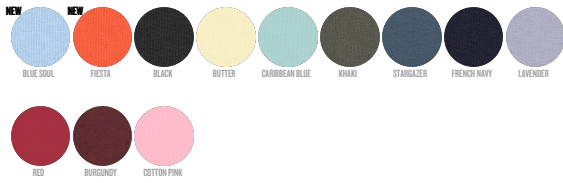

DAMEN T-SHIRTS

STTWI73 - STELLA SERENA

Das Iconic Mid-Light Damen-Scoop-Neck-T-Shirt

Normale Passform

- Set-In Ärmel
- Eingesetzter Halsausschnitt aus gleichem Material
- Nackenband innen aus gleichem Material
- Schmale Doppelnadel-Kettenstich an Ärmelbund und Saum

Shell : Singlejersey , 100% gekämmte ringgesponnen Bio-Baumwolle , Vorgewaschen , 155 GSM

WHITES

COLORS

ESSENTIAL

HEATHERS

SPECIAL

HEATHERS

Wash Instructions

Wash similar colours together, no ironing on print, wash and iron inside out.

SIZES		XS	S	M	L	XL	XXL
A	Half Chest	47	50	53	56	59	63
B	Body Length	59	62	64	66	68	70
C	Sleeve Length	17	17.5	18	18.5	19	19.5