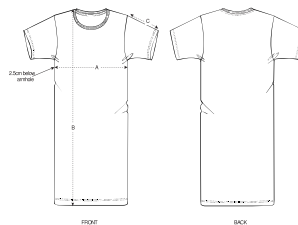

DAMEN DRESSES  
**STDWI44- STELLA SPINNER**

**Damen T-Shirt-Kleid**

Normale Passform

- Eingesetzte Ärmel
- 1x1 Rippstrick am Ausschnitt
- Nackenband aus Jersey
- Doppelabsteppung an Ärmelenden und unterem Saum

Shell : Singlejersey , 100% gekämmte ringgesponnene Bio-Baumwolle ,  
 Vorgewaschen , 180 GSM

WHITES

COLORS

ESSENTIAL  
 HEATHERS

SIZES		XS	S	M	L	XL	XXL
A	Half Chest	46.5	49	52	55	58	0
B	Body Length	86	88	90	92	93	0
C	Sleeve Length	19	19	20	20	21	0