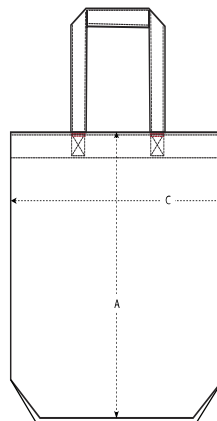

### Herkunftsland

Weaving : Bangladesh  
 Dyeing : Bangladesh  
 Assembly : Bangladesh

**Whites**

**Colors**

**Essential Heathers**

**Größenführer**

	Sizes	OS
A	Height	39
C	Width	37
D	Strap Length	65

**Verpackung**